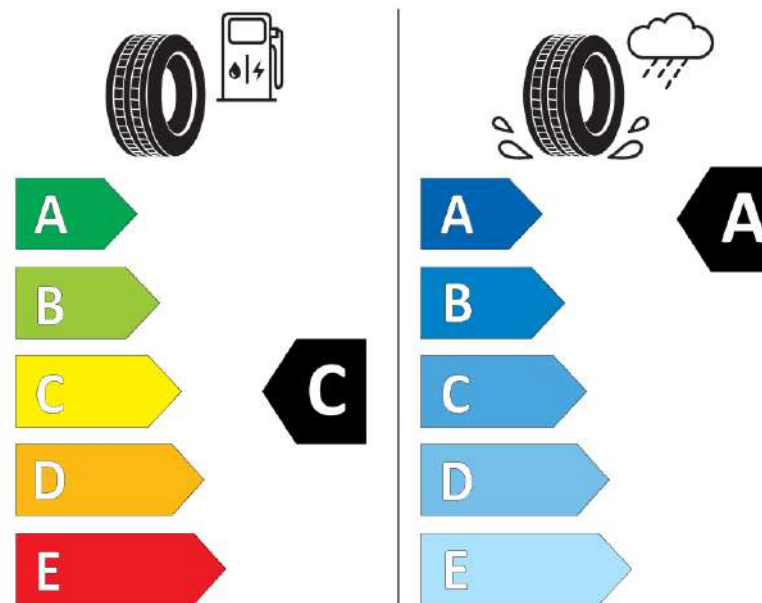

Δελτίο Πληροφοριών Προϊόντος

ΚΑΝΟΝΙΣΜΟΣ (ΕΕ) 2020/740

Μάρκα	MICHELIN
Εμπορική ονομασία	PRIMACY 4+
Αναγνωριστικό μοντέλου	971488
Διάσταση	205/55R16
Δείκτης ικανότητας φόρτωσης	91
Σύμβολο κατηγορίας ταχύτητας	H
Κατηγορία ως προς την εξοικονόμηση καυσίμου	C
Κατηγορία ως προς την πρόσφυση του ελαστικού σε υγρό οδόστρωμα	A
Κατηγορία εξωτερικού θορύβου κύλισης	B
Τιμή εξωτερικού θορύβου κύλισης	69 dB
Ελαστικό για χρήση σε συνθήκες έντονης χιονόπτωσης	Όχι
Ελαστικό πρόσφυσης στον πάγο	Όχι
Ημερομηνία έναρξης παραγωγής	24/21
Ημερομηνία λήξης παραγωγής	24/21
Κατηγορία Φορτίου	SL
Επιπλέον πληροφορίες	205/55 R16 91H TL PRIMACY 4+ MI

ENERG

MICHELIN

971488

205/55R16 91 H

C1

2020/740